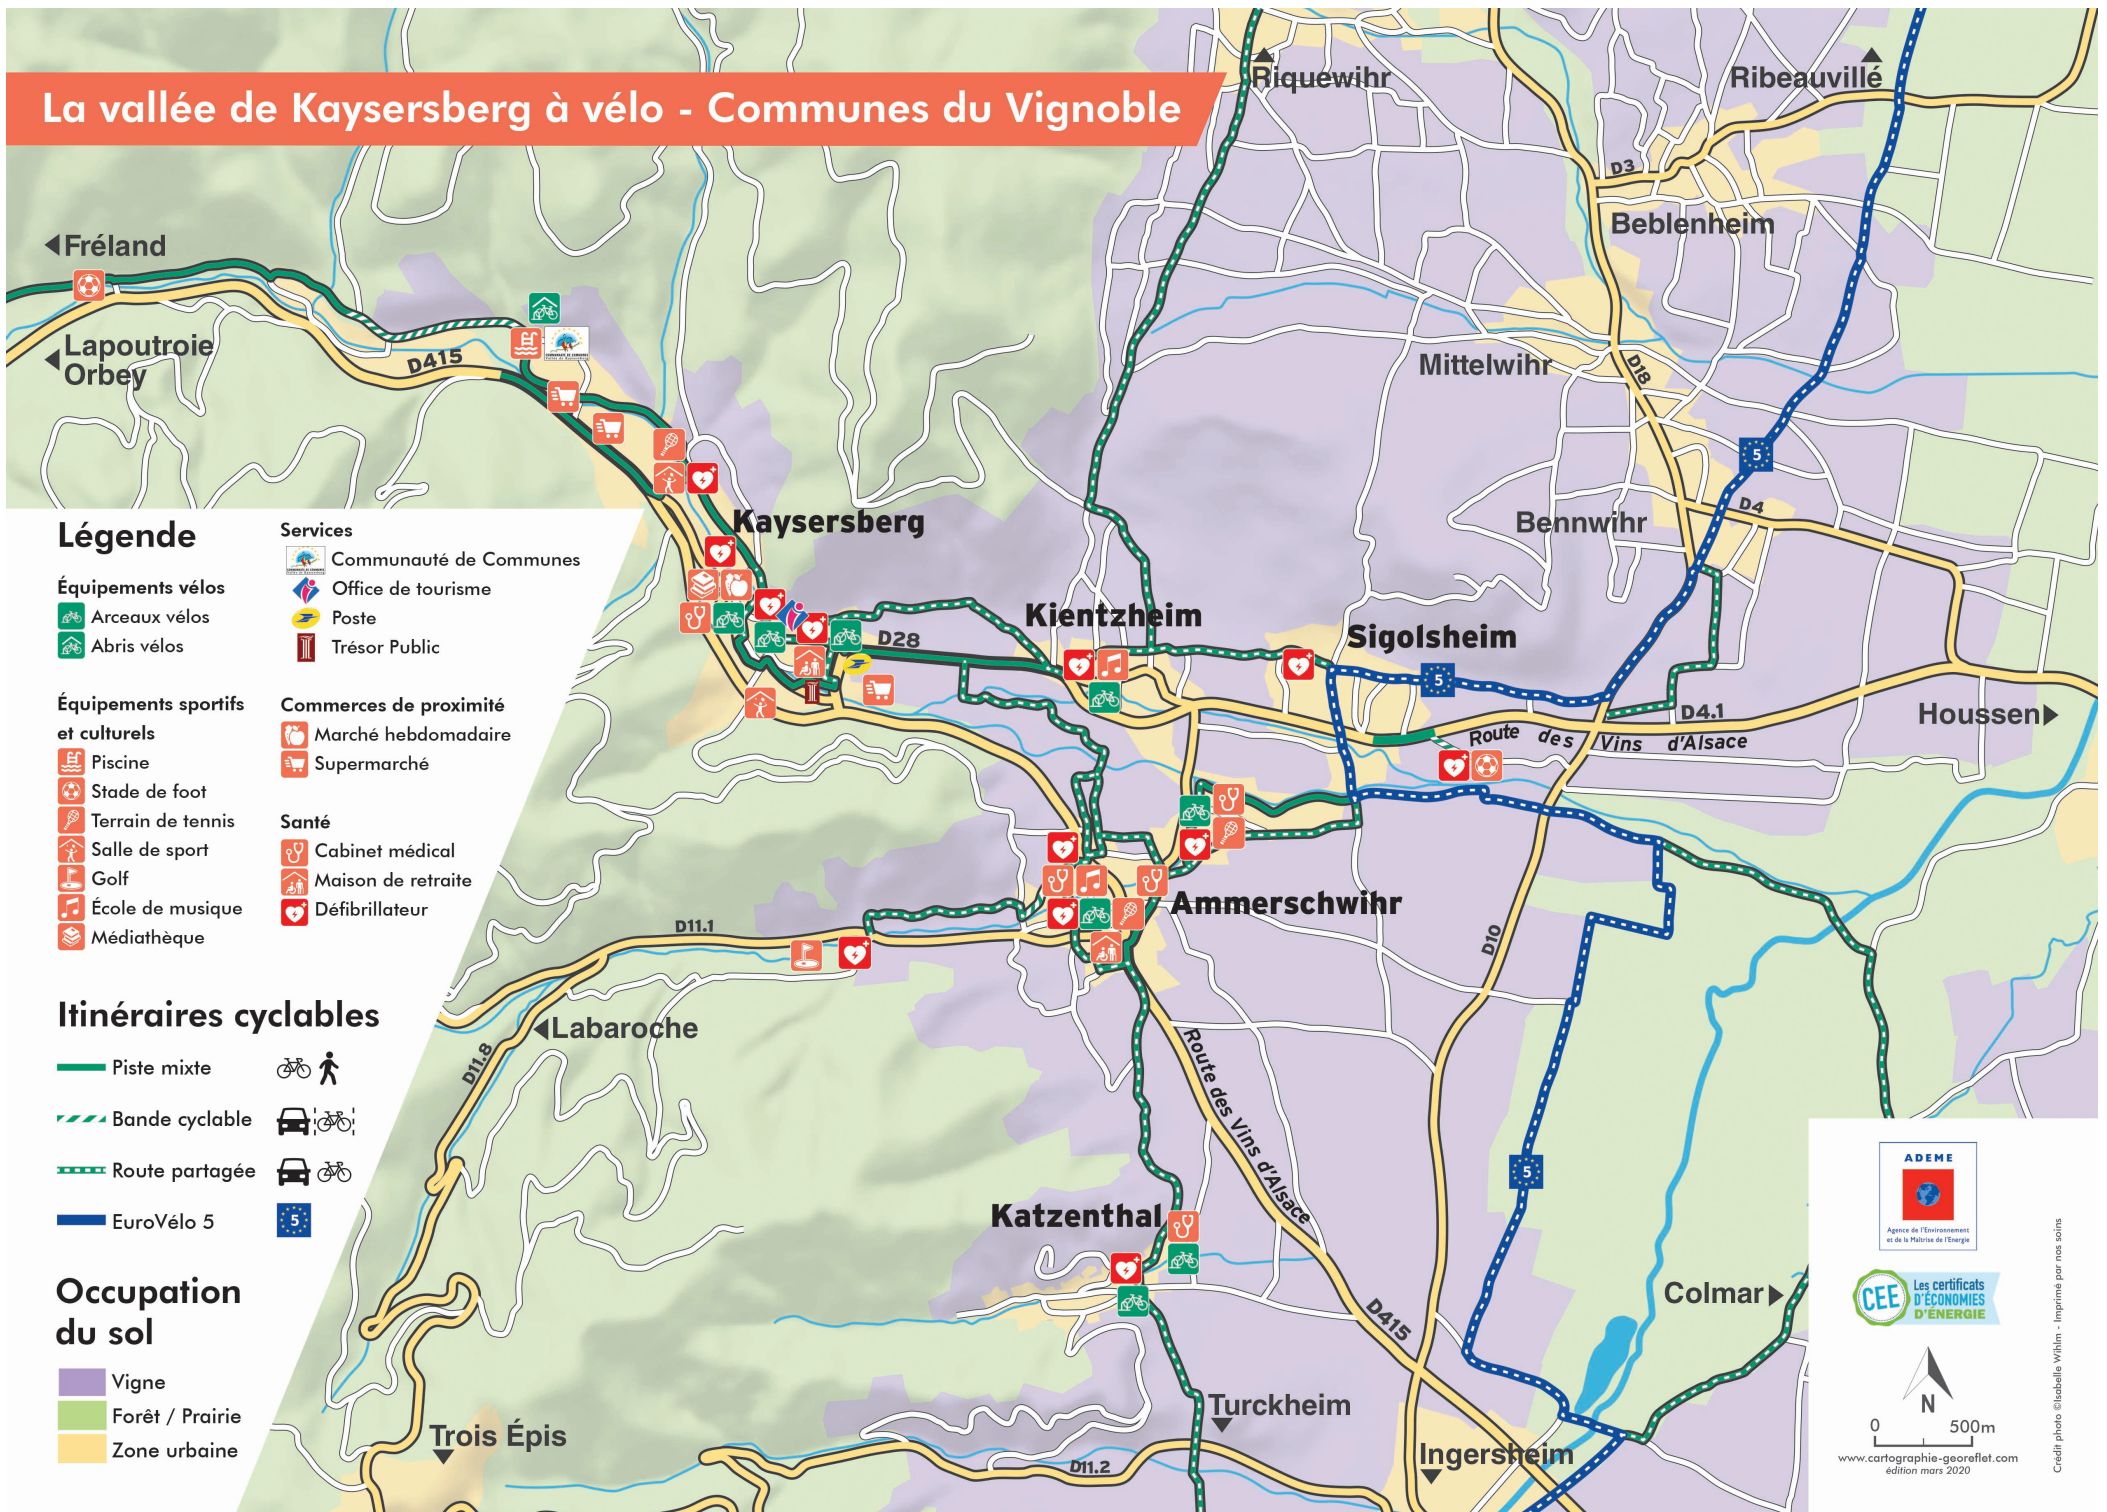

La vallée de Kaysersberg à vélo - Communes du Vignoble

Légende

Équipements vélos

- Arceaux vélos
- Abris vélos

Équipements sportifs et culturels

- Piscine
- Stade de foot
- Terrain de tennis
- Salle de sport
- Golf
- École de musique
- Médiathèque

Itinéraires cyclables

- Piste mixte
- Bande cyclable
- Route partagée
- EuroVélo 5

Occupation du sol

- Vigne
- Forêt / Prairie
- Zone urbaine

Services

- Communauté de Communes
- Office de tourisme
- Poste
- Trésor Public

Commerces de proximité

- Marché hebdomadaire
- Supermarché

Santé

- Cabinet médical
- Maison de retraite
- Défibrillateur

www.cartographie-georeflet.com
édition mars 2020